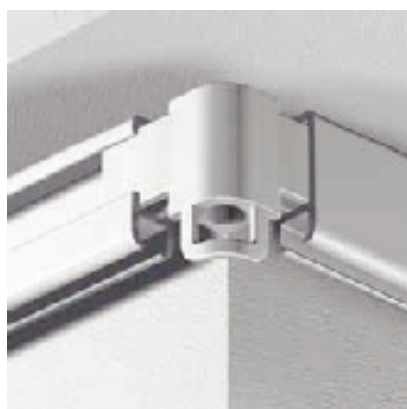

# Aluminium - Bilderschienen

108B

Produktmerkmale:  
 Bilderschiene bei vertikaler Montage biegsam. Veränderung der Bildposition.  
 In allen Richtungen Optisch schöner Wand - und Deckenabschluß. Belastbar bis 4,0 - 15 kg je Bild.  
 Kleinster Biegeradius 7 cm.

Artikel / Bestell.-Nr.	Preis (€) per Stück
Wandlip VE 1	2254 weiss
Enddeckel VE 1	1082/0 alu 1082/1 weiss
Profilverbinder VE 1	1081 weiss
Eckverbinder VE 1	1083/0 alu 1083/1 weiss
Bilderhaken VE 1	7227 weiss 4 kg
Verstellhaken VE 1	7228 vernickelt 7 kg
Klemmhaken VE 1	7224 vernickelt 15 kg

Artikel / Bestell.-Nr.	Preis (€) per Stück
Verstellhaken VE 1	7225 vernickelt 4,5 kg.
Nylonseil 2 mm inkl. Klemme VE 1	7229 transp.
Bilderhaken VE 1	7226 weiss
Nylonseil 2 mm inkl. Schnapper VE 1	7230 transp. 150 cm 7231 transp. 300 cm
Stahlseil 2mm inkl. Schnapper VE 1	7232 transp. 150 cm
Bilderset 1 mit Nylonseil 150 cm belastbar mit einem Verstellhaken VE 1	65561 4 kg
Bilderset 2 mit Nylonseil 150 cm belastbar mit einem Verstellhaken VE 1	65562 4,5 kg
Bilderset 3 mit Nylonseil 150 cm belastbar mit einem Verstellhaken VE 1	65563 7 kg
Bilderset 4 mit Nylonseil 150 cm belastbar Bilderset 5	65564 15 kg 65565

Montageclip

Profilverbinder

Eckverbinder

Bilderset 4,5 kg

Bilderset 7,0 kg

Bilderset 15 kg