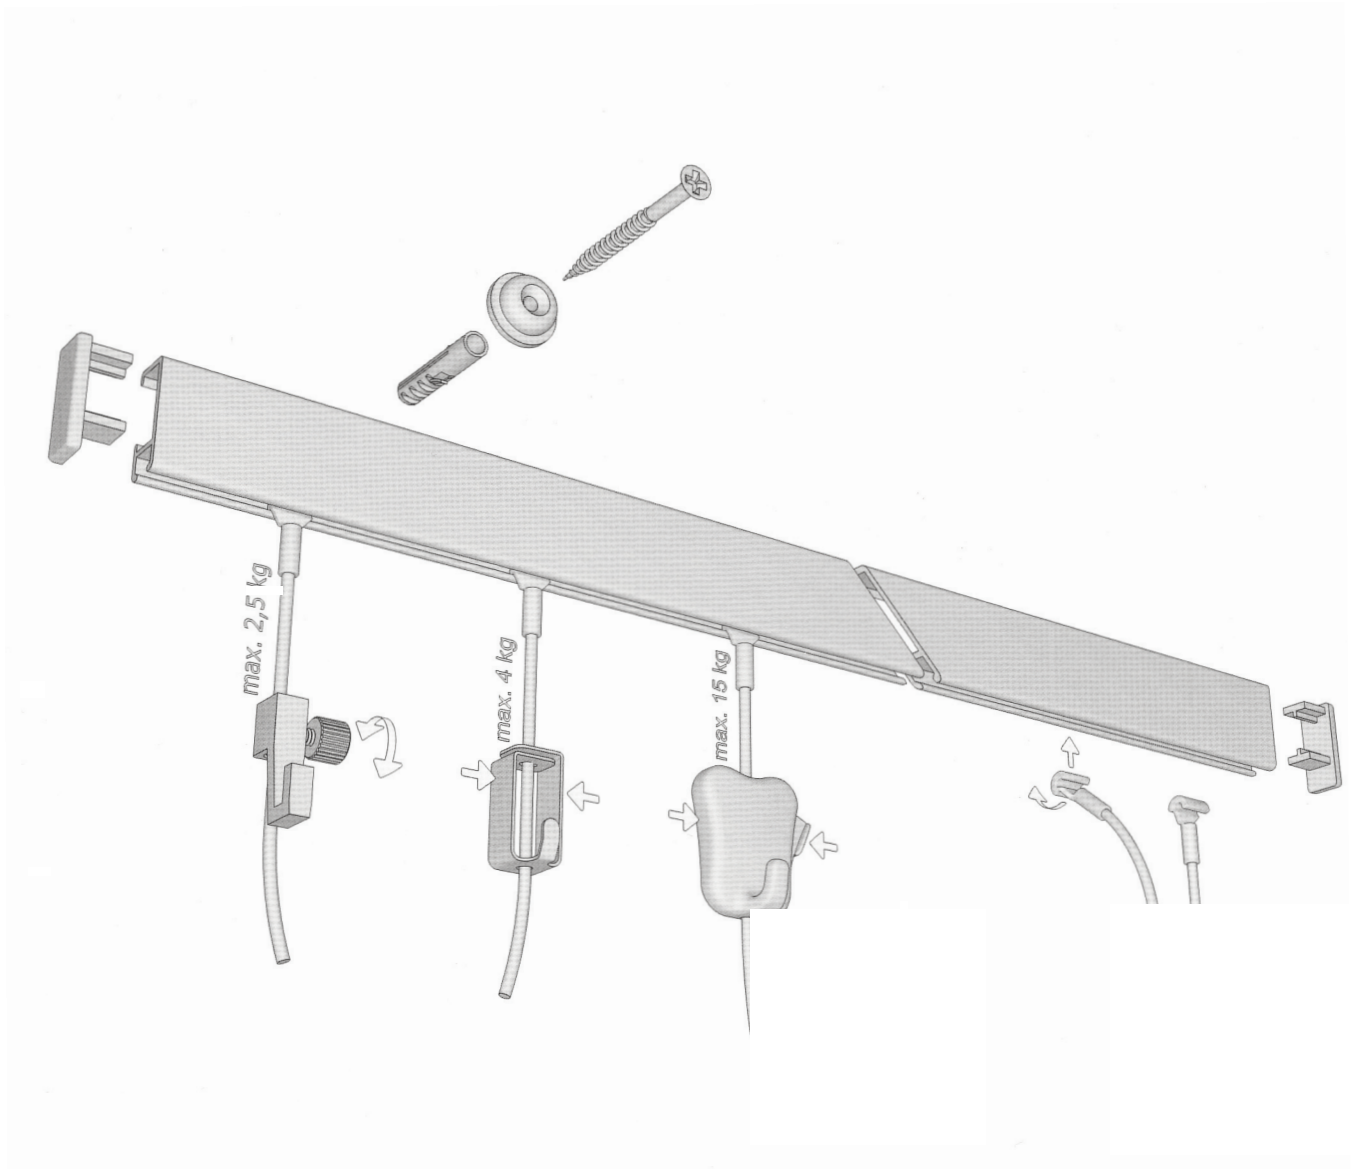

# Aluminium - Bilderschienen

108B

Produktmerkmale:  
 Bilderschiene bei vertikaler Montage biegsam. Veränderung der Bildposition.  
 In allen Richtungen Optisch schöner Wand - und Deckenabschluß. Belastbar bis 4,0 - 15 kg je Bild.  
 Kleinster Biegeradius 7 cm.

Artikel / Bestell.-Nr.	Preis (€) per Stück
Wandlip VE 1	2254 weiss
Enddeckel VE 1	1082/0 alu 1082/1 weiss
Profilverbinder VE 1	1081 weiss
Eckverbinder VE 1	1083/0 alu 1083/1 weiss
Bilderhaken VE 1	7227 weiss 4 kg
Verstellhaken VE 1	7228 vernickelt 7 kg
Klemmhaken VE 1	7224 vernickelt 15 kg

Artikel / Bestell.-Nr.	Preis (€) per Stück
Verstellhaken VE 1	7225 vernickelt 4,5 kg.
Nylonseil 2 mm inkl. Klemme VE 1	7229 transp.
Bilderhaken VE 1	7226 weiss
Nylonseil 2 mm inkl. Schnapper VE 1	7230 transp. 150 cm 7231 transp. 300 cm
Stahlseil 2mm inkl. Schnapper VE 1	7232 transp. 150 cm
Bilderset 1 mit Nylonseil 150 cm belastbar mit einem Verstellhaken VE 1	65561 4 kg
Bilderset 2 mit Nylonseil 150 cm belastbar mit einem Verstellhaken VE 1	65562 4,5 kg
Bilderset 3 mit Nylonseil 150 cm belastbar mit einem Verstellhaken VE 1	65563 7 kg
Bilderset 4 mit Nylonseil 150 cm belastbar Bilderset 5	65564 15 kg 65565

Montageclip

Profilverbinder

Eckverbinder

Bilderset 4,5 kg

Bilderset 7,0 kg

Bilderset 15 kg