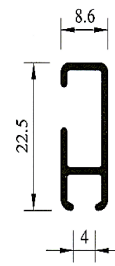

# Aluminium - Bilderschienen

108B

Produktmerkmale:  
 Bilderschiene bei vertikaler Montage biegsam. Veränderung der Bildposition.  
 In allen Richtungen Optisch schöner Wand - und Deckenabschluß. Belastbar bis 4,0 - 15 kg je Bild.  
 Kleinster Biegeradius 7 cm.

Artikel / Bestell.-Nr.	Preis (€) per Stück
Wandlip VE 1	2254 weiss
Enddeckel VE 1	1082/0 alu 1082/1 weiss
Profilverbinder VE 1	1081 weiss
Eckverbinder VE 1	1083/0 alu 1083/1 weiss
Bilderhaken VE 1	7227 weiss 4 kg
Verstellhaken VE 1	7228 vernickelt 7 kg
Klemmhaken VE 1	7224 vernickelt 15 kg

Artikel / Bestell.-Nr.	Preis (€) per Stück
Verstellhaken VE 1	7225 vernickelt 4,5 kg.
Nylonseil 2 mm inkl. Klemme VE 1	7229 transp.
Bilderhaken VE 1	7226 weiss
Nylonseil 2 mm inkl. Schnapper VE 1	7230 transp. 150 cm 7231 transp. 300 cm
Stahlseil 2mm inkl. Schnapper VE 1	7232 transp. 150 cm
Bilderset 1 mit Nylonseil 150 cm belastbar mit einem Verstellhaken VE 1	65561 4 kg
Bilderset 2 mit Nylonseil 150 cm belastbar mit einem Verstellhaken VE 1	65562 4,5 kg
Bilderset 3 mit Nylonseil 150 cm belastbar mit einem Verstellhaken VE 1	65563 7 kg
Bilderset 4 mit Nylonseil 150 cm belastbar Bilderset 5	65564 15 kg 65565

Montageclip

Profilverbinder

Eckverbinder

Bilderset 4,5 kg

Bilderset 7,0 kg

Bilderset 15 kg