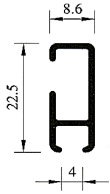

# Aluminium - Bilderschienen

108B

Produktmerkmale:  
 Bilderschiene bei vertikaler Montage biegsam. Veränderung der Bildposition.  
 In allen Richtungen Optisch schöner Wand - und Deckenabschluß. Belastbar bis 4,0 - 15 kg je Bild.  
 Kleinster Biegeradius 7 cm.

Artikel / Bestell.-Nr.	Preis (€) per Stück
Wandlip VE 1	2254 weiss
Enddeckel VE 1	1082/0 alu 1082/1 weiss
Profilverbinder VE 1	1081 weiss
Eckverbinder VE 1	1083/0 alu 1083/1 weiss
Bilderhaken VE 1	7227 weiss 4 kg
Verstellhaken VE 1	7228 vernickelt 7 kg
Klemmhaken VE 1	7224 vernickelt 15 kg

Artikel / Bestell.-Nr.	Preis (€) per Stück
Verstellhaken VE 1	7225 vernickelt 4,5 kg.
Nylonseil 2 mm inkl. Klemme VE 1	7229 transp.
Bilderhaken VE 1	7226 weiss
Nylonseil 2 mm inkl. Schnapper VE 1	7230 transp. 150 cm 7231 transp. 300 cm
Stahlseil 2mm inkl. Schnapper VE 1	7232 transp. 150 cm
Bilderset 1 mit Nylonseil 150 cm belastbar mit einem Verstellhaken VE 1	65561 4 kg
Bilderset 2 mit Nylonseil 150 cm belastbar mit einem Verstellhaken VE 1	65562 4,5 kg
Bilderset 3 mit Nylonseil 150 cm belastbar mit einem Verstellhaken VE 1	65563 7 kg
Bilderset 4 mit Nylonseil 150 cm belastbar Bilderset 5	65564 15 kg 65565