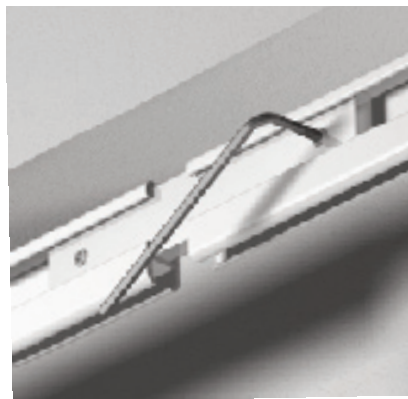

# Aluminium - Bilderschienen

108B

Produktmerkmale:  
 Bilderschiene bei vertikaler Montage biegsam. Veränderung der Bildposition.  
 In allen Richtungen Optisch schöner Wand - und Deckenabschluß. Belastbar bis 4,0 - 15 kg je Bild.  
 Kleinster Biegeradius 7 cm.

Artikel / Bestell.-Nr.	Preis (€) per Stück
Wandlip VE 1	2254 weiss
Enddeckel VE 1	1082/0 alu 1082/1 weiss
Profilverbinder VE 1	1081 weiss
Eckverbinder VE 1	1083/0 alu 1083/1 weiss
Bilderhaken VE 1	7227 weiss 4 kg
Verstellhaken VE 1	7228 vernickelt 7 kg
Klemmhaken VE 1	7224 vernickelt 15 kg

Artikel / Bestell.-Nr.	Preis (€) per Stück
Verstellhaken VE 1	7225 vernickelt 4,5 kg.
Nylonseil 2 mm inkl. Klemme VE 1	7229 transp.
Bilderhaken VE 1	7226 weiss
Nylonseil 2 mm inkl. Schnapper VE 1	7230 transp. 150 cm 7231 transp. 300 cm
Stahlseil 2mm inkl. Schnapper VE 1	7232 transp. 150 cm
Bilderset 1 mit Nylonseil 150 cm belastbar mit einem Verstellhaken VE 1	65561 4 kg
Bilderset 2 mit Nylonseil 150 cm belastbar mit einem Verstellhaken VE 1	65562 4,5 kg
Bilderset 3 mit Nylonseil 150 cm belastbar mit einem Verstellhaken VE 1	65563 7 kg
Bilderset 4 mit Nylonseil 150 cm belastbar Bilderset 5	65564 15 kg 65565

Montageclip

Profilverbinder

Eckverbinder

Bilderset 4,5 kg

Bilderset 7,0 kg

Bilderset 15 kg