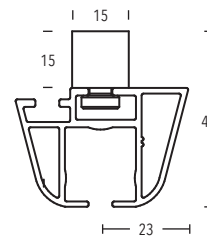

Pur IQC 32 x 46 mm Illustrationen

Ausklinkungen, Biegungen, Gehrungsschnitte,
Gleiterhöhen, Wellenbandtechnik und Kindersicherheit siehe Seite 24 - 29
Trägeronderlängen auf Anfrage
Weiteres Zubehör siehe Inside Katalog ab Seite 204 / Vion Katalog ab Seite 142

Wandträger
Art.-Nr. 11260-90

Wandträger
Art.-Nr. 11260-130

Deckenträger 3 mm
Art.-Nr. 11592

Pur IQC 32 x 46 mm Illustrationen

Deckenträger 3 mm
Art.-Nr. 11597

Deckenträger 15 mm
Art.-Nr. 11473-100

Deckenträger 15 mm + 35 mm
Art.-Nr. 11473-15 + 11473-35

Deckenträger 43 mm + 73 mm
Art.-Nr. 11473-50 + 11473-80