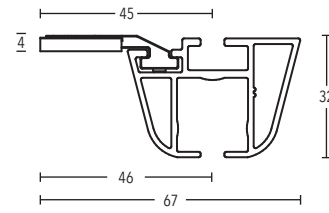

Pur IQC 32 x 46 mm Einzelteile

	ARTIKEL	OBERFLÄCHE	ARTIKEL-NR.	EURO / STCK.
	SEILVERBINDER VE = 1 Stück	weiß grau schwarz	8809-41-00 -08 -57	3,00 3,00 3,00
	GLEITER VE = 100 Stück	weiß grau schwarz	8809-52-00 -08 -57	0,25 0,25 0,25
	STECHHAKEN DOPPEL-STECHHAKEN VE=100 Stück	natur natur	869-00 853-00	0,10 0,20
	MITNEHMER ALS UNTERLAUF VE = 1 Stück	weiß grau schwarz	8809-23-00 -08 -57	3,00 3,00 3,00
	MITNEHMER ALS ÜBERLAUF VE = 1 Stück	weiß grau schwarz	8809-24-00 -08 -57	3,00 3,00 3,00
	WAVE-MITNEHMER VE = 1 Stück	weiß grau schwarz	8809-34-00 -08 -57	3,00 3,00 3,00
	SCHNURZUGGEWICHT ZYLINDER Gewicht ca. 140 g VE = 1 Stück	aluminium matt chrom glanz nickel matt weiß matt schwarz matt gold matt palladium gebürstet	11688-08 -22 -29 -48 -157 -209 -850	32,00 35,00 35,00 32,00 32,00 35,00 35,00
	SCHNURZUGGEWICHT ZYLINDER mit Gummiring Gewicht ca. 150 g VE = 1 Stück	aluminium matt chrom glanz nickel matt weiß matt schwarz matt gold matt palladium gebürstet	11689-08 -22 -29 -48 -157 -209 -850	35,00 38,00 38,00 35,00 35,00 38,00 38,00

Pur IQC 32 x 46 mm Illustrationen

Ausklinkungen, Biegungen, Gehrungsschnitte,
Gleiterhöhen, Wellenbandtechnik und Kindersicherheit siehe Seite 24 - 29
Trägeronderlängen auf Anfrage
Weiteres Zubehör siehe Inside Katalog ab Seite 204 / Vion Katalog ab Seite 142

Wandträger
Art.-Nr. 11260-90

Wandträger
Art.-Nr. 11260-130

Deckenträger 3 mm
Art.-Nr. 11592

Pur IQC 32 x 46 mm Illustrationen

Deckenträger 3 mm
Art.-Nr. 11597

Deckenträger 15 mm
Art.-Nr. 11473-100

Deckenträger 15 mm + 35 mm
Art.-Nr. 11473-15 + 11473-35

Deckenträger 43 mm + 73 mm
Art.-Nr. 11473-50 + 11473-80