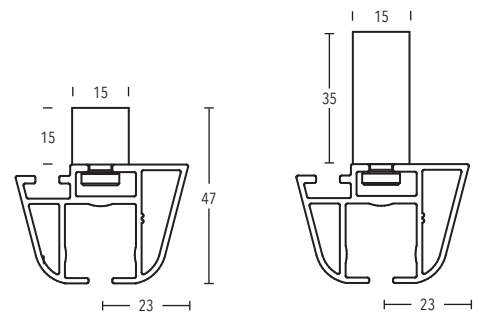

Pur IQC 32 x 46 mm Einzelteile

	ARTIKEL	OBERFLÄCHE	ARTIKEL-NR.	EURO / STCK.
	SEILVERBINDER VE = 1 Stück	weiß grau schwarz	8809-41-00 -08 -57	3,00 3,00 3,00
	GLEITER VE = 100 Stück	weiß grau schwarz	8809-52-00 -08 -57	0,25 0,25 0,25
	STECHHAKEN DOPPEL-STECHHAKEN VE=100 Stück	natur natur	869-00 853-00	0,10 0,20
	MITNEHMER ALS UNTERLAUF VE = 1 Stück	weiß grau schwarz	8809-23-00 -08 -57	3,00 3,00 3,00
	MITNEHMER ALS ÜBERLAUF VE = 1 Stück	weiß grau schwarz	8809-24-00 -08 -57	3,00 3,00 3,00
	WAVE-MITNEHMER VE = 1 Stück	weiß grau schwarz	8809-34-00 -08 -57	3,00 3,00 3,00
	SCHNURZUGGEWICHT ZYLINDER Gewicht ca. 140 g VE = 1 Stück	aluminium matt chrom glanz nickel matt weiß matt schwarz matt gold matt palladium gebürstet	11688-08 -22 -29 -48 -157 -209 -850	32,00 35,00 35,00 32,00 32,00 35,00 35,00
	SCHNURZUGGEWICHT ZYLINDER mit Gummiring Gewicht ca. 150 g VE = 1 Stück	aluminium matt chrom glanz nickel matt weiß matt schwarz matt gold matt palladium gebürstet	11689-08 -22 -29 -48 -157 -209 -850	35,00 38,00 38,00 35,00 35,00 38,00 38,00

Pur IQC 32 x 46 mm Illustrationen

Ausklinkungen, Biegungen, Gehrungsschnitte,
Gleiterhöhen, Wellenbandtechnik und Kindersicherheit siehe Seite 24 - 29
Trägeronderlängen auf Anfrage
Weiteres Zubehör siehe Inside Katalog ab Seite 204 / Vion Katalog ab Seite 142

Wandträger
Art.-Nr. 11260-90

Wandträger
Art.-Nr. 11260-130

Deckenträger 3 mm
Art.-Nr. 11592

Pur IQC 32 x 46 mm Illustrationen

Deckenträger 3 mm
Art.-Nr. 11597

Deckenträger 15 mm
Art.-Nr. 11473-100

Deckenträger 15 mm + 35 mm
Art.-Nr. 11473-15 + 11473-35

Deckenträger 43 mm + 73 mm
Art.-Nr. 11473-50 + 11473-80