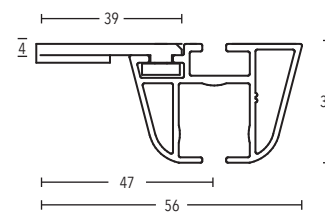

Deckenträger 3 mm
Art.-Nr. 11592