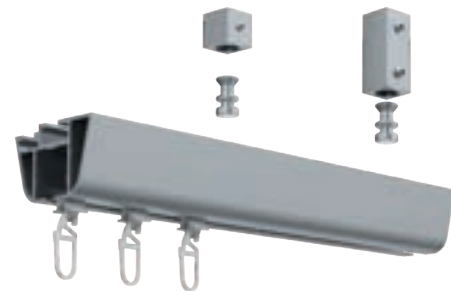

Pur IQC 32 x 46 mm Illustrationen

Ausklinkungen, Biegungen, Gehrungsschnitte,
Gleiterhöhen, Wellenbandtechnik und Kindersicherheit siehe Seite 24 - 29
Trägeronderlängen auf Anfrage
Weiteres Zubehör siehe Inside Katalog ab Seite 204 / Vion Katalog ab Seite 142

Wandträger
Art.-Nr. 11260-90

Wandträger
Art.-Nr. 11260-130

Deckenträger 3 mm
Art.-Nr. 11592

Pur IQC 32 x 46 mm Illustrationen

Deckenträger 3 mm
Art.-Nr. 11597

Deckenträger 15 mm
Art.-Nr. 11473-100

Deckenträger 15 mm + 35 mm
Art.-Nr. 11473-15 + 11473-35