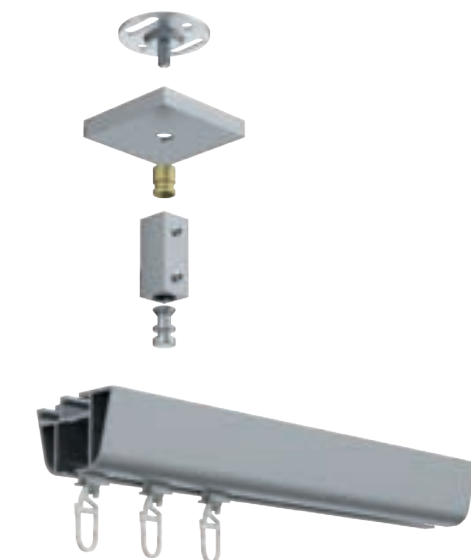

Pur IQC 32 x 46 mm Illustrationen

Ausklinkungen, Biegungen, Gehrungsschnitte,
Gleiterhöhen, Wellenbandtechnik und Kindersicherheit siehe Seite 24 - 29
Trägeronderlängen auf Anfrage
Weiteres Zubehör siehe Inside Katalog ab Seite 204 / Vion Katalog ab Seite 142

Wandträger
Art.-Nr. 11260-90

Wandträger
Art.-Nr. 11260-130

Deckenträger 3 mm
Art.-Nr. 11592

Pur IQC 32 x 46 mm Illustrationen

Deckenträger 3 mm
Art.-Nr. 11597

Deckenträger 15 mm
Art.-Nr. 11473-100

Deckenträger 15 mm + 35 mm
Art.-Nr. 11473-15 + 11473-35