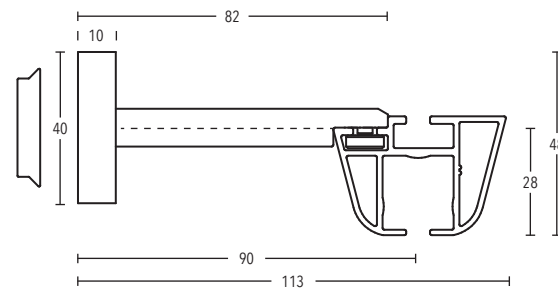

Wandträger
Art.-Nr. 11260-90