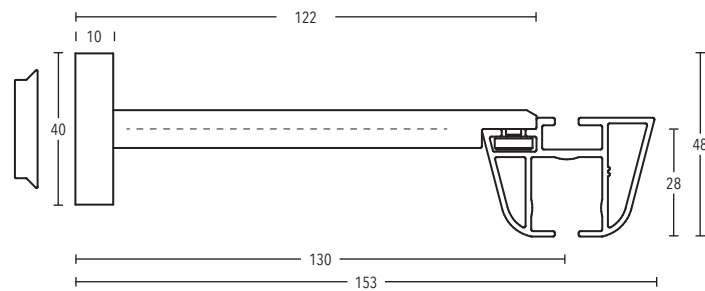

Wandträger
Art.-Nr. 11260-130