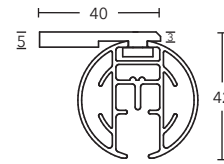

# Ø 40 mm IQC Einzelteile

	ARTIKEL	OBERFLÄCHE	ARTIKEL-NR.	EURO / STCK.
	<b>SEILVERBINDER</b> VE = 1 Stück	weiß	8809-21-00	1,50
	<b>GLEITER</b> VE = 100 Stück	weiß grau schwarz	8809-52-00 -08 -57	0,25 0,25 0,25
	<b>STECHHAKEN DOPPEL-STECHHAKEN</b> VE=100 Stück	natur natur	869-00 853-00	0,10 0,20
	<b>MITNEHMER ALS UNTERLAUF</b> VE = 1 Stück	weiß grau schwarz	8809-23-00 -08 -57	3,00 3,00 3,00
	<b>MITNEHMER ALS ÜBERLAUF</b> VE = 1 Stück	weiß grau schwarz	8809-24-00 -08 -57	3,00 3,00 3,00
	<b>WAVE-MITNEHMER</b> VE = 1 Stück	weiß grau schwarz	8809-34-00 -08 -57	3,00 3,00 3,00
	<b>SCHNURZUGGEWICHT ZYLINDER</b> Gewicht ca. 140 g VE = 1 Stück	weiß nickel matt schwarz matt	11688-28 -29 -157	32,00 35,00 32,00
	<b>SCHNURZUGGEWICHT ZYLINDER</b> mit Gummiring Gewicht ca. 150 g VE = 1 Stück	weiß nickel matt schwarz matt	11689-28 -29 -157	35,00 38,00 35,00

Ausklinkungen, Biegungen, Gehrungsschnitte,  
Gleiterhöhen, Wellenbandtechnik und Kindersicherheit siehe Seite 24 - 29  
Trägersonderlängen auf Anfrage  
Weiteres Zubehör siehe Inside Katalog ab Seite 204 / Vion Katalog ab Seite 142

# Ø 40 mm IQC Illustrationen

Wandträger Profil  
Art.-Nr. 40970

Wandträger Profil  
Art.-Nr. 40870

Wandträger Profil  
Art.-Nr. 40872 + 40872-235

# Ø 40 mm IQC Illustrationen

Deckenträger 3 mm  
Art.-Nr. 11592

Deckenträger 15 mm + 34 mm  
Art.-Nr. 11873-15 + 11873-30

Deckenträger 41 mm + 73 mm  
Art.-Nr. 11873-50 + 11873-80