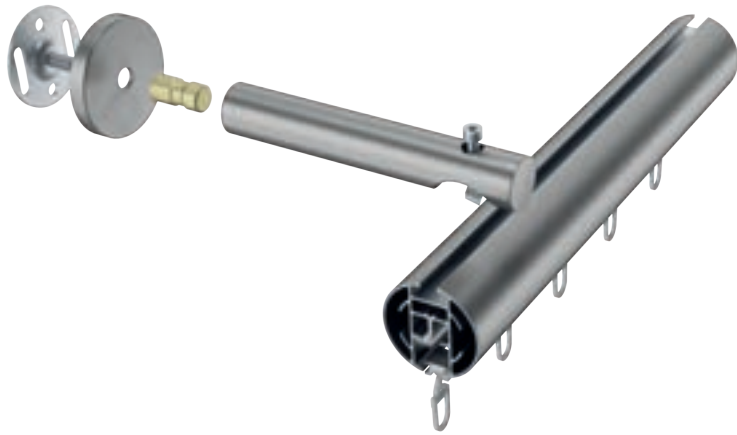

Ø 40 mm IQC Illustrationen