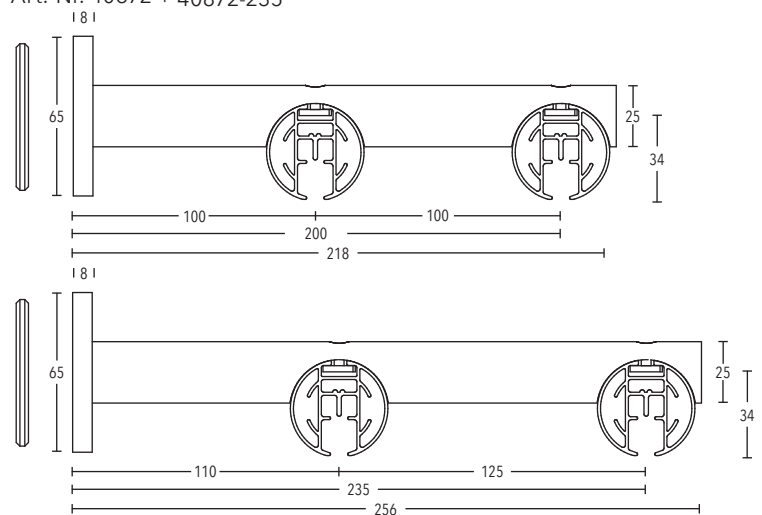

# Ø 40 mm IQC Einzelteile

	ARTIKEL	OBERFLÄCHE	ARTIKEL-NR.	EURO / STCK.
	<b>SEILVERBINDER</b> VE = 1 Stück	weiß	8809-21-00	1,50
	<b>GLEITER</b> VE = 100 Stück	weiß grau schwarz	8809-52-00 -08 -57	0,25 0,25 0,25
	<b>STECHHAKEN DOPPEL-STECHHAKEN</b> VE=100 Stück	natur natur	869-00 853-00	0,10 0,20
	<b>MITNEHMER ALS UNTERLAUF</b> VE = 1 Stück	weiß grau schwarz	8809-23-00 -08 -57	3,00 3,00 3,00
	<b>MITNEHMER ALS ÜBERLAUF</b> VE = 1 Stück	weiß grau schwarz	8809-24-00 -08 -57	3,00 3,00 3,00
	<b>WAVE-MITNEHMER</b> VE = 1 Stück	weiß grau schwarz	8809-34-00 -08 -57	3,00 3,00 3,00
	<b>SCHNURZUGGEWICHT ZYLINDER</b> Gewicht ca. 140 g VE = 1 Stück	weiß nickel matt schwarz matt	11688-28 -29 -157	32,00 35,00 32,00
	<b>SCHNURZUGGEWICHT ZYLINDER</b> mit Gummiring Gewicht ca. 150 g VE = 1 Stück	weiß nickel matt schwarz matt	11689-28 -29 -157	35,00 38,00 35,00

# Ø 40 mm IQC Illustrationen

Wandträger Profil  
Art.-Nr. 40970

Wandträger Profil  
Art.-Nr. 40870

Wandträger Profil  
Art.-Nr. 40872 + 40872-235