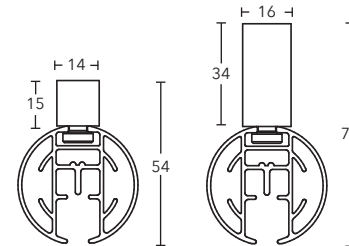

# Ø 40 mm IQC Einzelteile

	ARTIKEL	OBERFLÄCHE	ARTIKEL-NR.	EURO / STCK.	
	<b>ALUMINIUM-PROFIL</b> Ø 40 mm für Schurzug Garnituren Preis € per Meter Lagerlänge 6 m	weiß nickel matt schwarz matt	809-40-28 -29 -157	Zuschnitt €/m 67,20 Lagerlänge 105,60 €/m 56,00	
	<b>SEILAUFNÄHME</b> für Profil Art.-Nr. 809-40  VE = 1 Stück	weiß nickel matt schwarz matt	11687-40-28 -29 -157	75,00 75,00 75,00	
		<b>UMLENKUNG</b> zur Umlenkung des Seils für Profil Art.-Nr. 809-40  VE = 1 Stück	weiß nickel matt schwarz matt	11686-40-28 -29 -157	75,00 75,00 75,00
			<b>WANDTRÄGER (System 4-)</b> 1-läufig, Wandabstand 100 mm für Profil Art.-Nr. 809-40  VE = 6 Stück	weiß nickel matt schwarz matt	40970-28 -29 -157
	<b>WANDTRÄGER</b> 1-läufig, Wandabstand 100 mm mit großer Wandplatte 65 mm für Profil Art.-Nr. 809-40  VE = 2 Stück		weiß nickel matt schwarz matt	40870-28 -29 -157	60,00 64,00 60,00
			<b>WANDTRÄGER (System 5-)</b> 2-läufig, Wandabstand 100/200 mm mit großer Wandplatte 65 mm für Profil Art.-Nr. 809-40  VE = 2 Stück	weiß nickel matt schwarz matt	40872-28 -29 -157
		<b>WANDTRÄGER</b> 2-läufig, Wandabstand 110/235 mm mit großer Wandplatte 65 mm für Profil Art.-Nr. 809-40  VE = 2 Stück	weiß nickel matt schwarz matt	40872-235-28 -29 -157	80,00 84,00 80,00
			<b>TRÄGERVERLÄNGERUNG</b> Länge 40 mm für Wandträger Art.-Nr. 4087x und 4097x  VE = 2 Stück	weiß nickel matt schwarz matt	806-28 -29 -157

Ausklinkungen, Biegungen, Gehrungsschnitte,  
Gleiterhöhen, Wellenbandtechnik und Kindersicherheit siehe Seite 24 - 29  
Trägersonderlängen auf Anfrage  
Weiteres Zubehör siehe Inside Katalog ab Seite 204 / Vion Katalog ab Seite 142

# Ø 40 mm IQC Illustrationen

Wandträger Profil  
Art.-Nr. 40970

Wandträger Profil  
Art.-Nr. 40870

Wandträger Profil  
Art.-Nr. 40872 + 40872-235

# Ø 40 mm IQC Illustrationen

Deckenträger 3 mm  
Art.-Nr. 11592

Deckenträger 15 mm + 34 mm  
Art.-Nr. 11873-15 + 11873-30

Deckenträger 41 mm + 73 mm  
Art.-Nr. 11873-50 + 11873-80