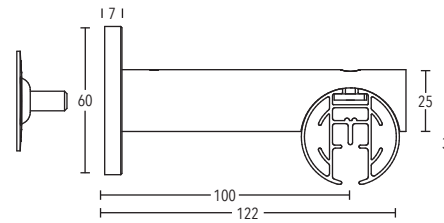

Wandträger Profil
Art.-Nr. 40970