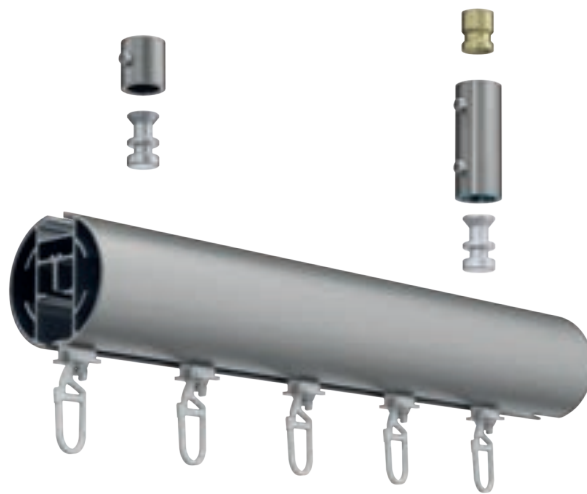

Ø 40 mm IQC Illustrationen