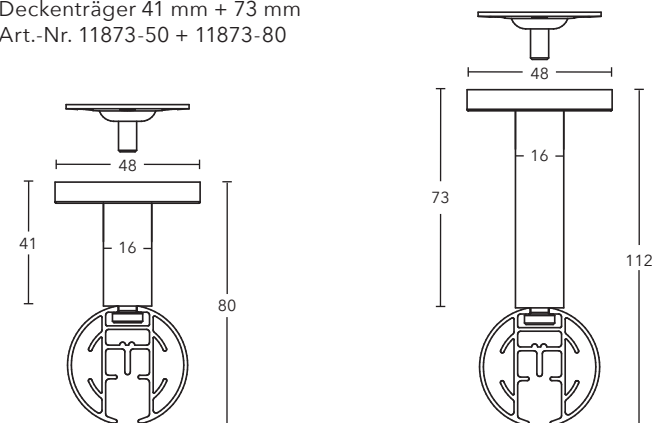

# Ø 40 mm IQC Einzelteile

	ARTIKEL	OBERFLÄCHE	ARTIKEL-NR.	EURO / STCK.	
	<b>ALUMINIUM-PROFIL</b> Ø 40 mm für Schurzug Garnituren Preis € per Meter Lagerlänge 6 m	weiß nickel matt schwarz matt	809-40-28 -29 -157	Zuschnitt €/m 67,20 Lagerlänge 105,60 €/m 56,00	
	<b>SEILAUFNÄHME</b> für Profil Art.-Nr. 809-40  VE = 1 Stück	weiß nickel matt schwarz matt	11687-40-28 -29 -157	75,00 75,00 75,00	
		<b>UMLENKUNG</b> zur Umlenkung des Seils für Profil Art.-Nr. 809-40  VE = 1 Stück	weiß nickel matt schwarz matt	11686-40-28 -29 -157	75,00 75,00 75,00
			<b>WANDTRÄGER (System 4-)</b> 1-läufig, Wandabstand 100 mm für Profil Art.-Nr. 809-40  VE = 6 Stück	weiß nickel matt schwarz matt	40970-28 -29 -157
	<b>WANDTRÄGER</b> 1-läufig, Wandabstand 100 mm mit großer Wandplatte 65 mm für Profil Art.-Nr. 809-40  VE = 2 Stück		weiß nickel matt schwarz matt	40870-28 -29 -157	60,00 64,00 60,00
			<b>WANDTRÄGER (System 5-)</b> 2-läufig, Wandabstand 100/200 mm mit großer Wandplatte 65 mm für Profil Art.-Nr. 809-40  VE = 2 Stück	weiß nickel matt schwarz matt	40872-28 -29 -157
		<b>WANDTRÄGER</b> 2-läufig, Wandabstand 110/235 mm mit großer Wandplatte 65 mm für Profil Art.-Nr. 809-40  VE = 2 Stück	weiß nickel matt schwarz matt	40872-235-28 -29 -157	80,00 84,00 80,00
			<b>TRÄGERVERLÄNGERUNG</b> Länge 40 mm für Wandträger Art.-Nr. 4087x und 4097x  VE = 2 Stück	weiß nickel matt schwarz matt	806-28 -29 -157

# Ø 40 mm IQC Illustrationen

Wandträger Profil  
Art.-Nr. 40970

Wandträger Profil  
Art.-Nr. 40870

Wandträger Profil  
Art.-Nr. 40872 + 40872-235

# Ø 40 mm IQC Illustrationen

Deckenträger 3 mm  
Art.-Nr. 11592

Deckenträger 15 mm + 34 mm  
Art.-Nr. 11873-15 + 11873-30

Deckenträger 41 mm + 73 mm  
Art.-Nr. 11873-50 + 11873-80

# Ø 40 mm IQC Illustrationen

---

Wandlager  
Art.-Nr. 122040