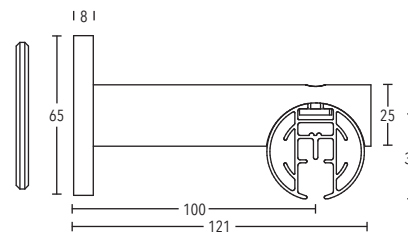

Wandträger Profil
Art.-Nr. 40870