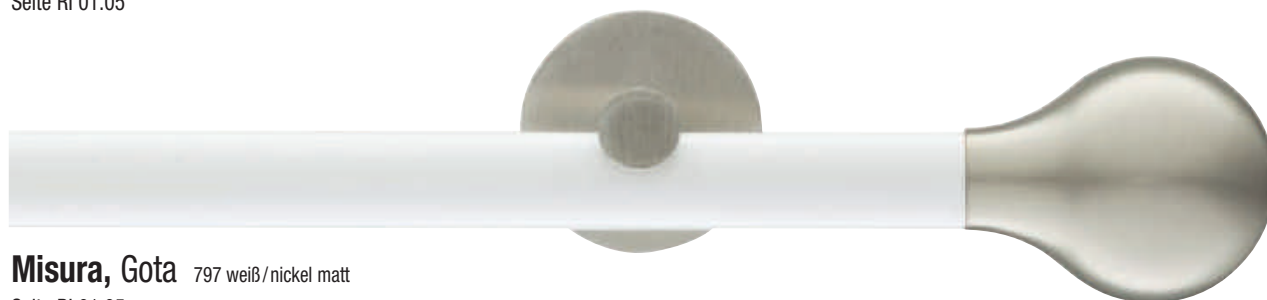

Innenlauf-Rohr Aluminium

Achtung: geringer Farbunterschied zwischen Stange und Zubehör möglich!

Farbkombinationen
siehe Preisblatt

Zubehör Messing massiv

Misura, Vero 501 messing
Seite RI 01.05

Misura, Gota 797 weiß/nickel matt
Seite RI 01.05

Misura, Selva 917 schwarz/chrom
Seite RI 01.05

Misura, Kappe 502 nickel matt
Seite RI 01.06

Misura, Kugel 506 chrom
Seite RI 01.05