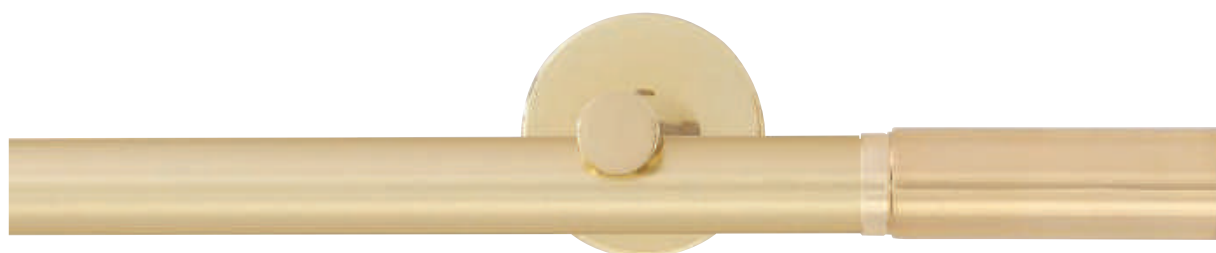

Innenlauf-Rohr Aluminium

Achtung: geringer Farbunterschied zwischen Stange und Zubehör möglich!

Farbkombinationen
siehe Preisblatt

Zubehör Messing massiv

Misura, Vero 501 messing
Seite RI 01.05

Misura, Gota 797 weiß/nickel matt
Seite RI 01.05

Misura, Selva 917 schwarz/chrom
Seite RI 01.05

Misura, Kappe 502 nickel matt
Seite RI 01.06

Misura, Kugel 506 chrom
Seite RI 01.05