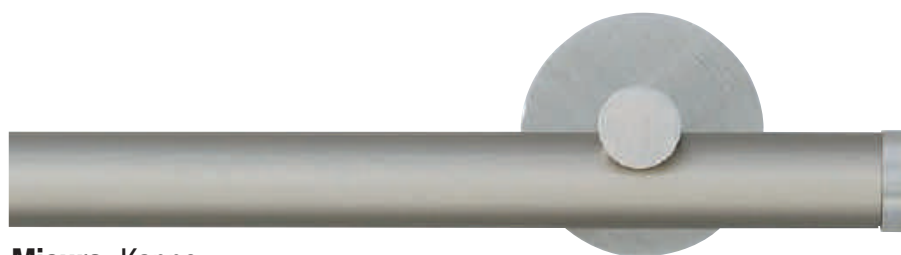

Innenlauf-Rohr Aluminium

Achtung: geringer Farbunterschied zwischen Stange und Zubehör möglich!

Farbkombinationen
siehe Preisblatt

Zubehör Messing massiv

Misura, Vero 501 messing
Seite RI 01.05

Misura, Gota 797 weiß/nickel matt
Seite RI 01.05

Misura, Selva 917 schwarz/chrom
Seite RI 01.05

Misura, Kappe 502 nickel matt
Seite RI 01.06

Misura, Kugel 506 chrom
Seite RI 01.05