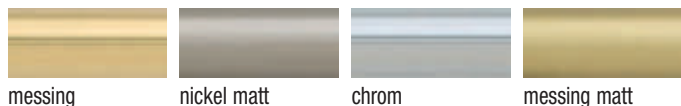

Innenlauf-Rohr Aluminium

Achtung: geringer Farbunterschied zwischen Stange und Zubehör möglich!

Farbkombinationen
siehe Preisblatt

Zubehör Messing massiv

Misura, Vero 501 messing
Seite RI 01.05

Misura, Gota 797 weiß/nickel matt
Seite RI 01.05

Misura, Selva 917 schwarz/chrom
Seite RI 01.05

Misura, Kappe 502 nickel matt
Seite RI 01.06

Misura, Kugel 506 chrom
Seite RI 01.05